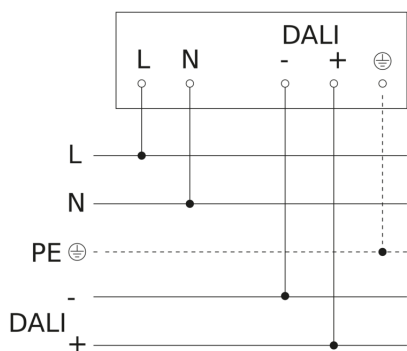

# IS 3360

DALI-2 APC - Deckeneinbau rund  
EAN 4007841 080631  
Art.-Nr. 080631

### Schaltplan Master